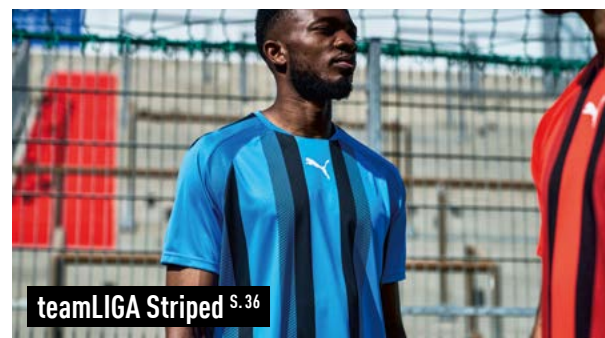

# SPIELKLEIDUNG ÜBERSICHT

teamFINAL S.26

teamCUP S.28

teamGLORY S.30

teamULTIMATE S.32

teamLIGA Striped S.36

teamVISION S.38

teamPACER S.40